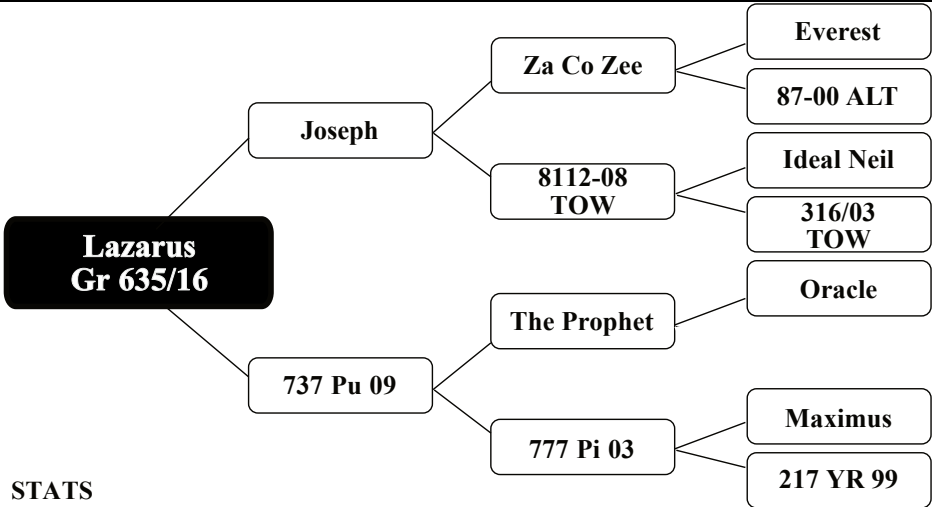

Irwin

Hendricks

Amisfield

McLeod

LAZARUS

STATS

Age	Velvet
3yr	8.91kg SA
4yr	10.96kg
5yr	13.05kg SAP
6yr	12.60kg
7yr	13.96kg

Lazarus 13.96kg @ 7yr